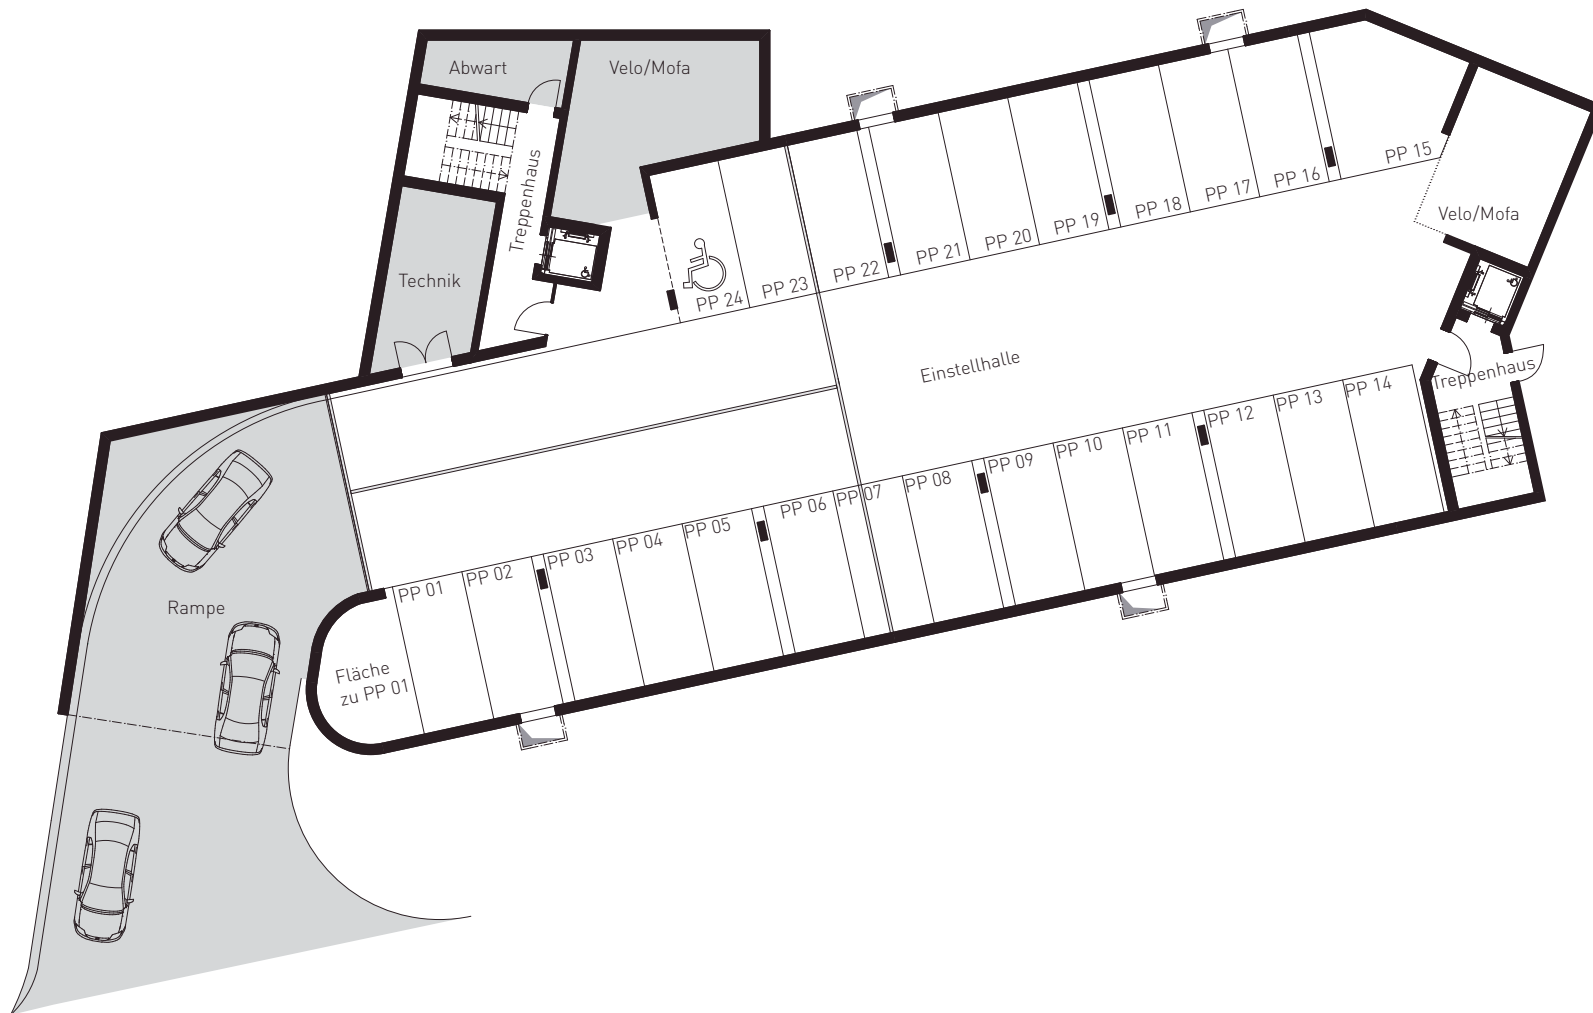

EINSTELLHALLE

BELVOIR
SACHSELN

SCHÖNE AUSSICHTEN.

Änderungen und Abweichungen gegenüber den publizierten Angaben bleiben ausdrücklich vorbehalten. Keine Haftung.

Eberli Immobilien AG

Feldstrasse 2 | 6060 Sarnen | Tel. 041 632 40 80 | www.belvoir-sachseln.ch | info@eberli-immobilien.ch